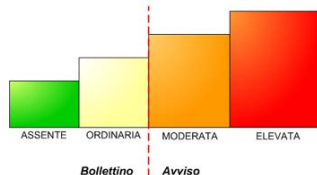

AVVISO DI CRITICITA' E RISCHIO VALANGHE NR.2 DI VENERDÌ 23/2/2018

Data Emissione 23/2/2018 ore 13:00 locali

Inizio validità 24/2/2018 ore 00:00 locali

Fine validità 24/2/2018 ore 24:00 locali

VALUTAZIONE DEL LIVELLO DI CRITICITA' E RISCHIO VALANGHE

AVVERTENZE DI CARATTERE METEO E FENOMENI PARTICOLARI: precipitazioni diffuse a carattere di pioggia fino a 1500m sui Sibillini e 1300m sul restante territorio montano.

ZONE ALLERTAMENTO	LIVELLO DI CRITICITA' DAL 24/2/2018 ORE 00:00 AL 24/2/2018 ORE 24:00	
Appennino Pesarese	ORDINARIA	
Appennino Fabrianese	ORDINARIA	
Monti Sibillini	MODERATA	

OSSERVAZIONI E PREVISIONI DEL PERICOLO VALANGHE AI FINI DELLA VALUTAZIONE DEL RISCHIO

PREVISIONE DEL PERICOLO AI FINI DELLA VALUTAZIONE DEL RISCHIO: sui versanti orientali dei Sibillini la rete viaria potrà essere interessata da scaricamenti o valanghe spontanee di piccole dimensioni di neve umida, anche di fondo, in particolare in corrispondenza di pendii con fondo erboso a stelo lungo o fondo roccioso.