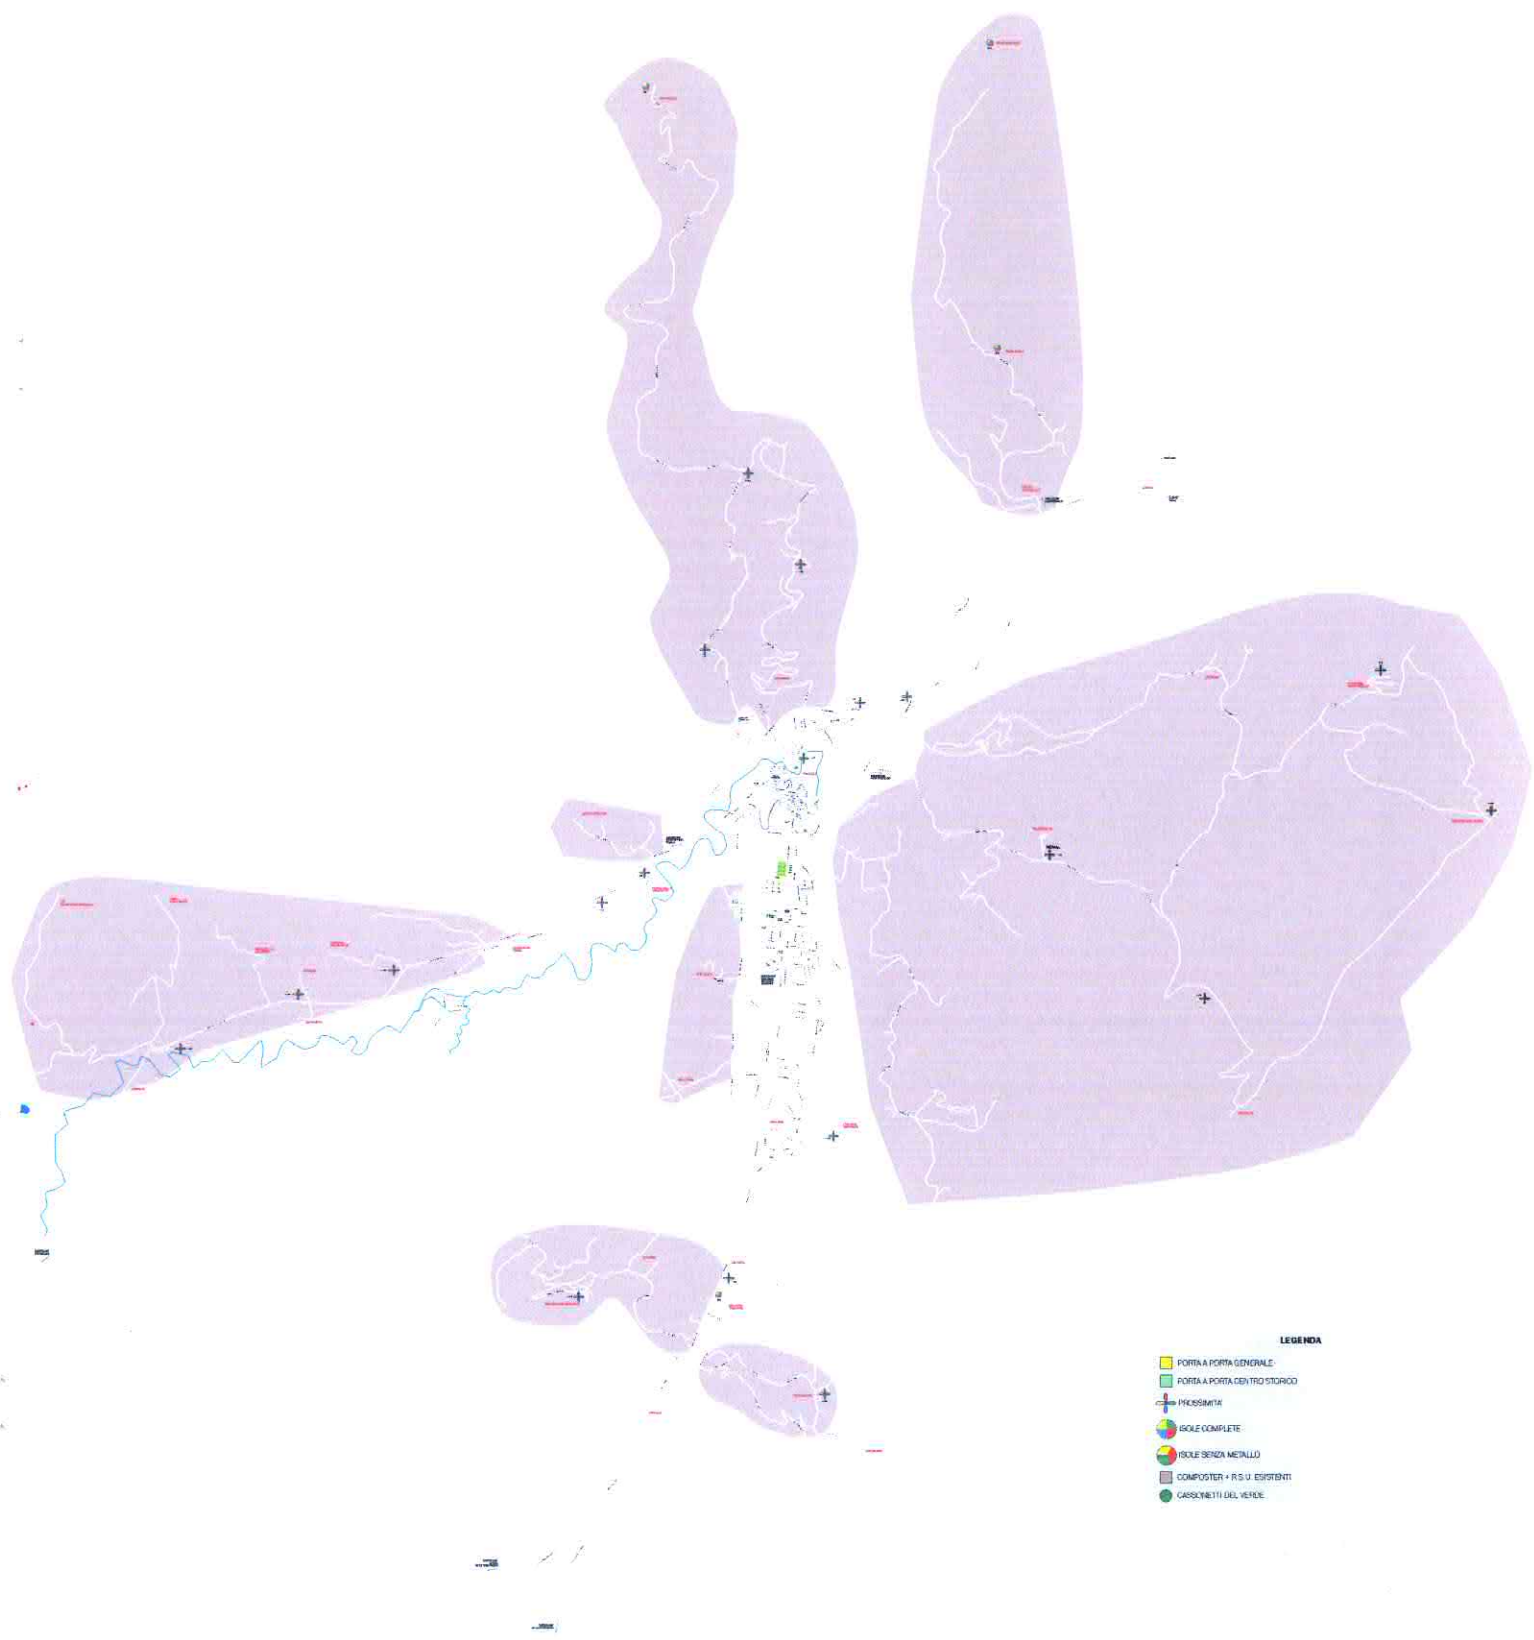

ALLEGATO „B“ - TAV. N°1

PERGOLA

ISTRUTTORE LL.PP.
DONINI GEOM. DANILA

ISTRUTTORE SERV.TEC.
SABBATUCCI GEOM. GIULIANO

COORDINATORE UFFICIO TECNICO
ISTRUTTORE DIRETTIVO LL.PP.
SCARPELLINI GEOM. ADRIANO

LEGENDA

- PORTA A PORTA GENERALE
- PORTA A PORTA CENTROSTORICO
- PICSIBATH
- ISOLE COMPLETE
- ISOLE SENZA METALLO
- COMPOSTER + R.S.U. ESISTENTI
- CASCIOTTI DEL VERDE