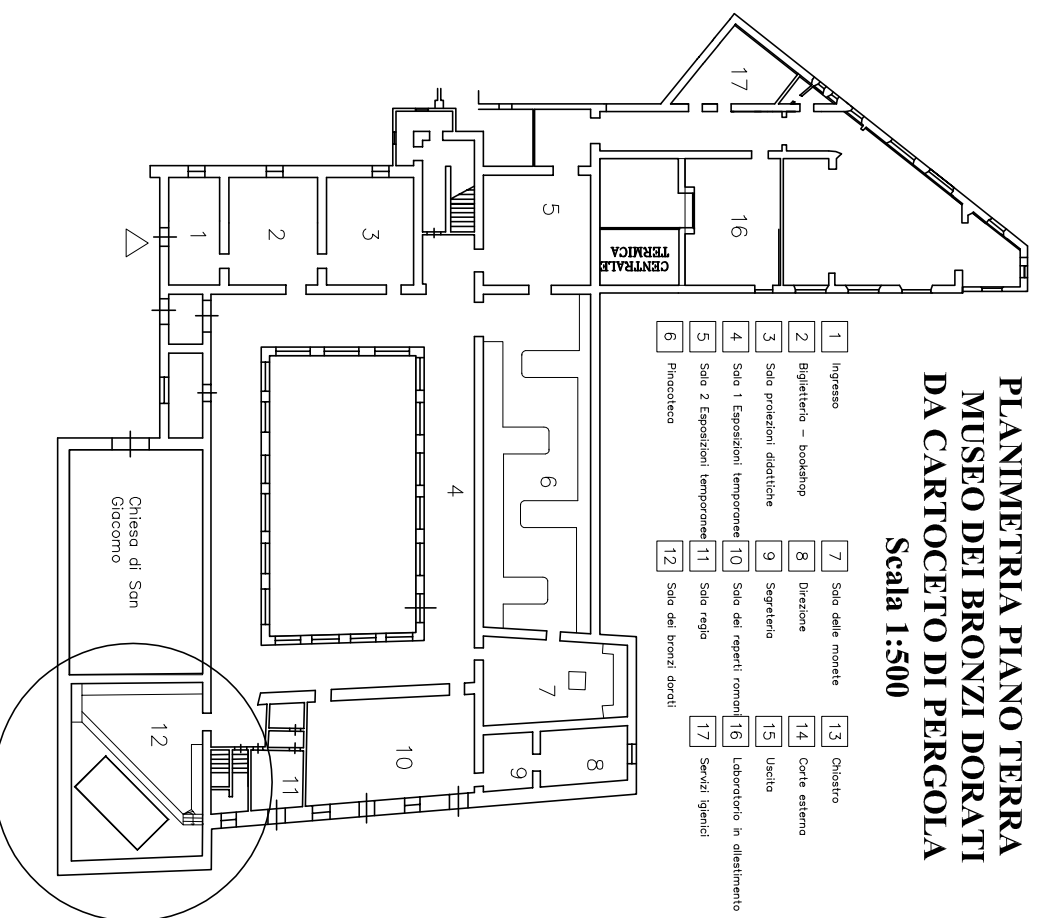

**PLANIMETRIA PIANO TERRA
MUSEO DEI BRONZI DORATI
DA CARTOCETO DI PERGOLA**

Scala 1:500

**PARTICOLARE SALA ESPOSITIVA BRONZI DORATI
DA CARTOCETO DI PERGOLA
STATO DI PROGETTO**

Scala 1:100

**PARTICOLARE SALA ESPOSITIVA A BRONZI DORATI
DA CARTOCETO DI PERGOLA
STATO ATTUALE**

Scala 1:100

LEGENDA

	MONITOR TOUCH SCREEN
	SUBWOOFER
	DIFUSORE ACUSTICO DA ESTERNO
	SISTEMA DI COMANDO E REGIA
	QUADRO ELETTRICO
	AMPLIFICATORE
	VIDEOPROIETTORE