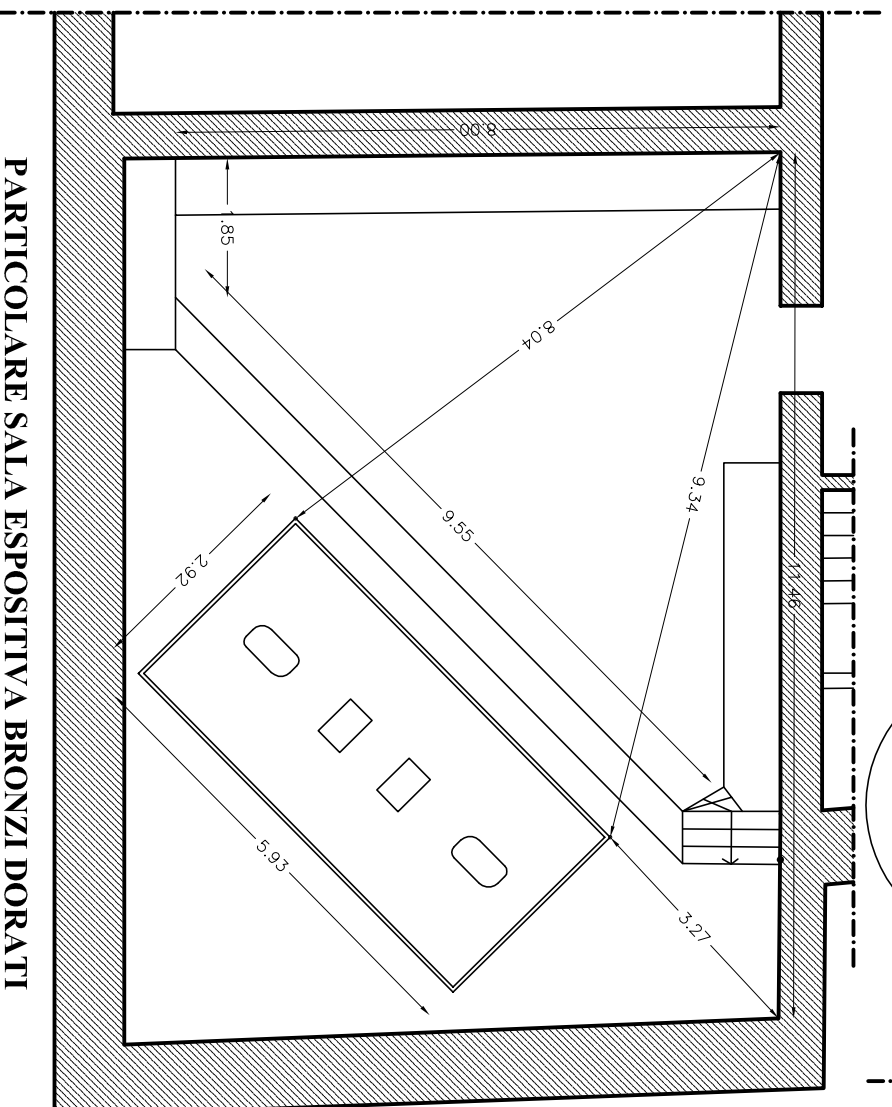

**PLANIMETRIA PIANO TERRA
MUSEO DEI BRONZI DORATI
DA CARTOCETO DI PERGOLA**

Scala 1:500

**PARTICOLARE SALA ESPOSITIVA BRONZI DORATI
DA CARTOCETO DI PERGOLA
STATO DI PROGETTO**

Scala 1:100

**PARTICOLARE SALA ESPOSITIVA A BRONZI DORATI
DA CARTOCETO DI PERGOLA
STATO ATTUALE**

Scala 1:100

LEGENDA

	MONITOR TOUCH SCREEN
	SUBWOOFER
	DIFUSORE ACUSTICO DA ESTERNO
	SISTEMA DI COMANDO E REGIA
	QUADRO ELETTRICO
	AMPLIFICATORE
	VIDEOPROIETTORE