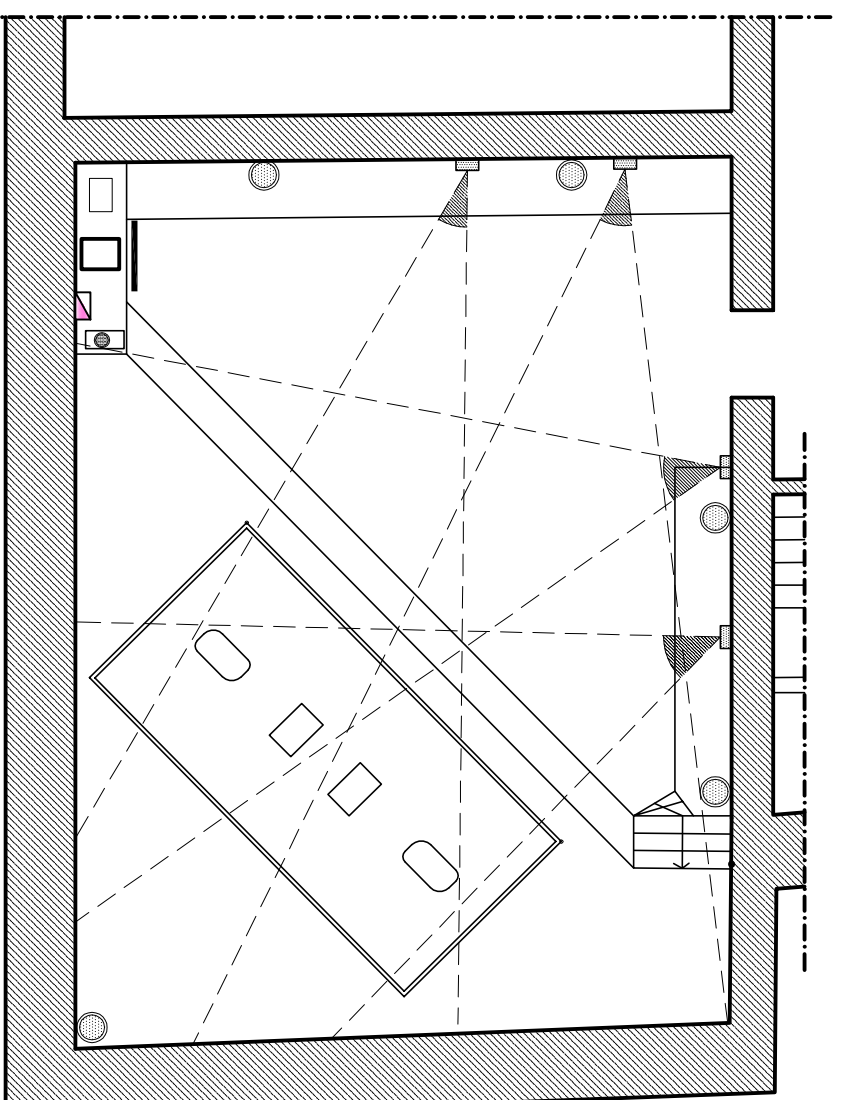

**PLANIMETRIA PIANO TERRA
MUSEO DEI BRONZI DORATI
DA CARTOCETO DI PERGOLA**

Scala 1:500

**PARTICOLARE SALA ESPOSITIVA BRONZI DORATI
DA CARTOCETO DI PERGOLA
STATO DI PROGETTO**

Scala 1:100

**PARTICOLARE SALA ESPOSITIVA A BRONZI DORATI
DA CARTOCETO DI PERGOLA
STATO ATTUALE**

Scala 1:100

LEGENDA

	MONITOR TOUCH SCREEN
	SUBWOOFER
	DIFUSORE ACUSTICO DA ESTERNO
	SISTEMA DI COMANDO E REGIA
	QUADRO ELETTRICO
	AMPLIFICATORE
	VIDEOPROIETTORE