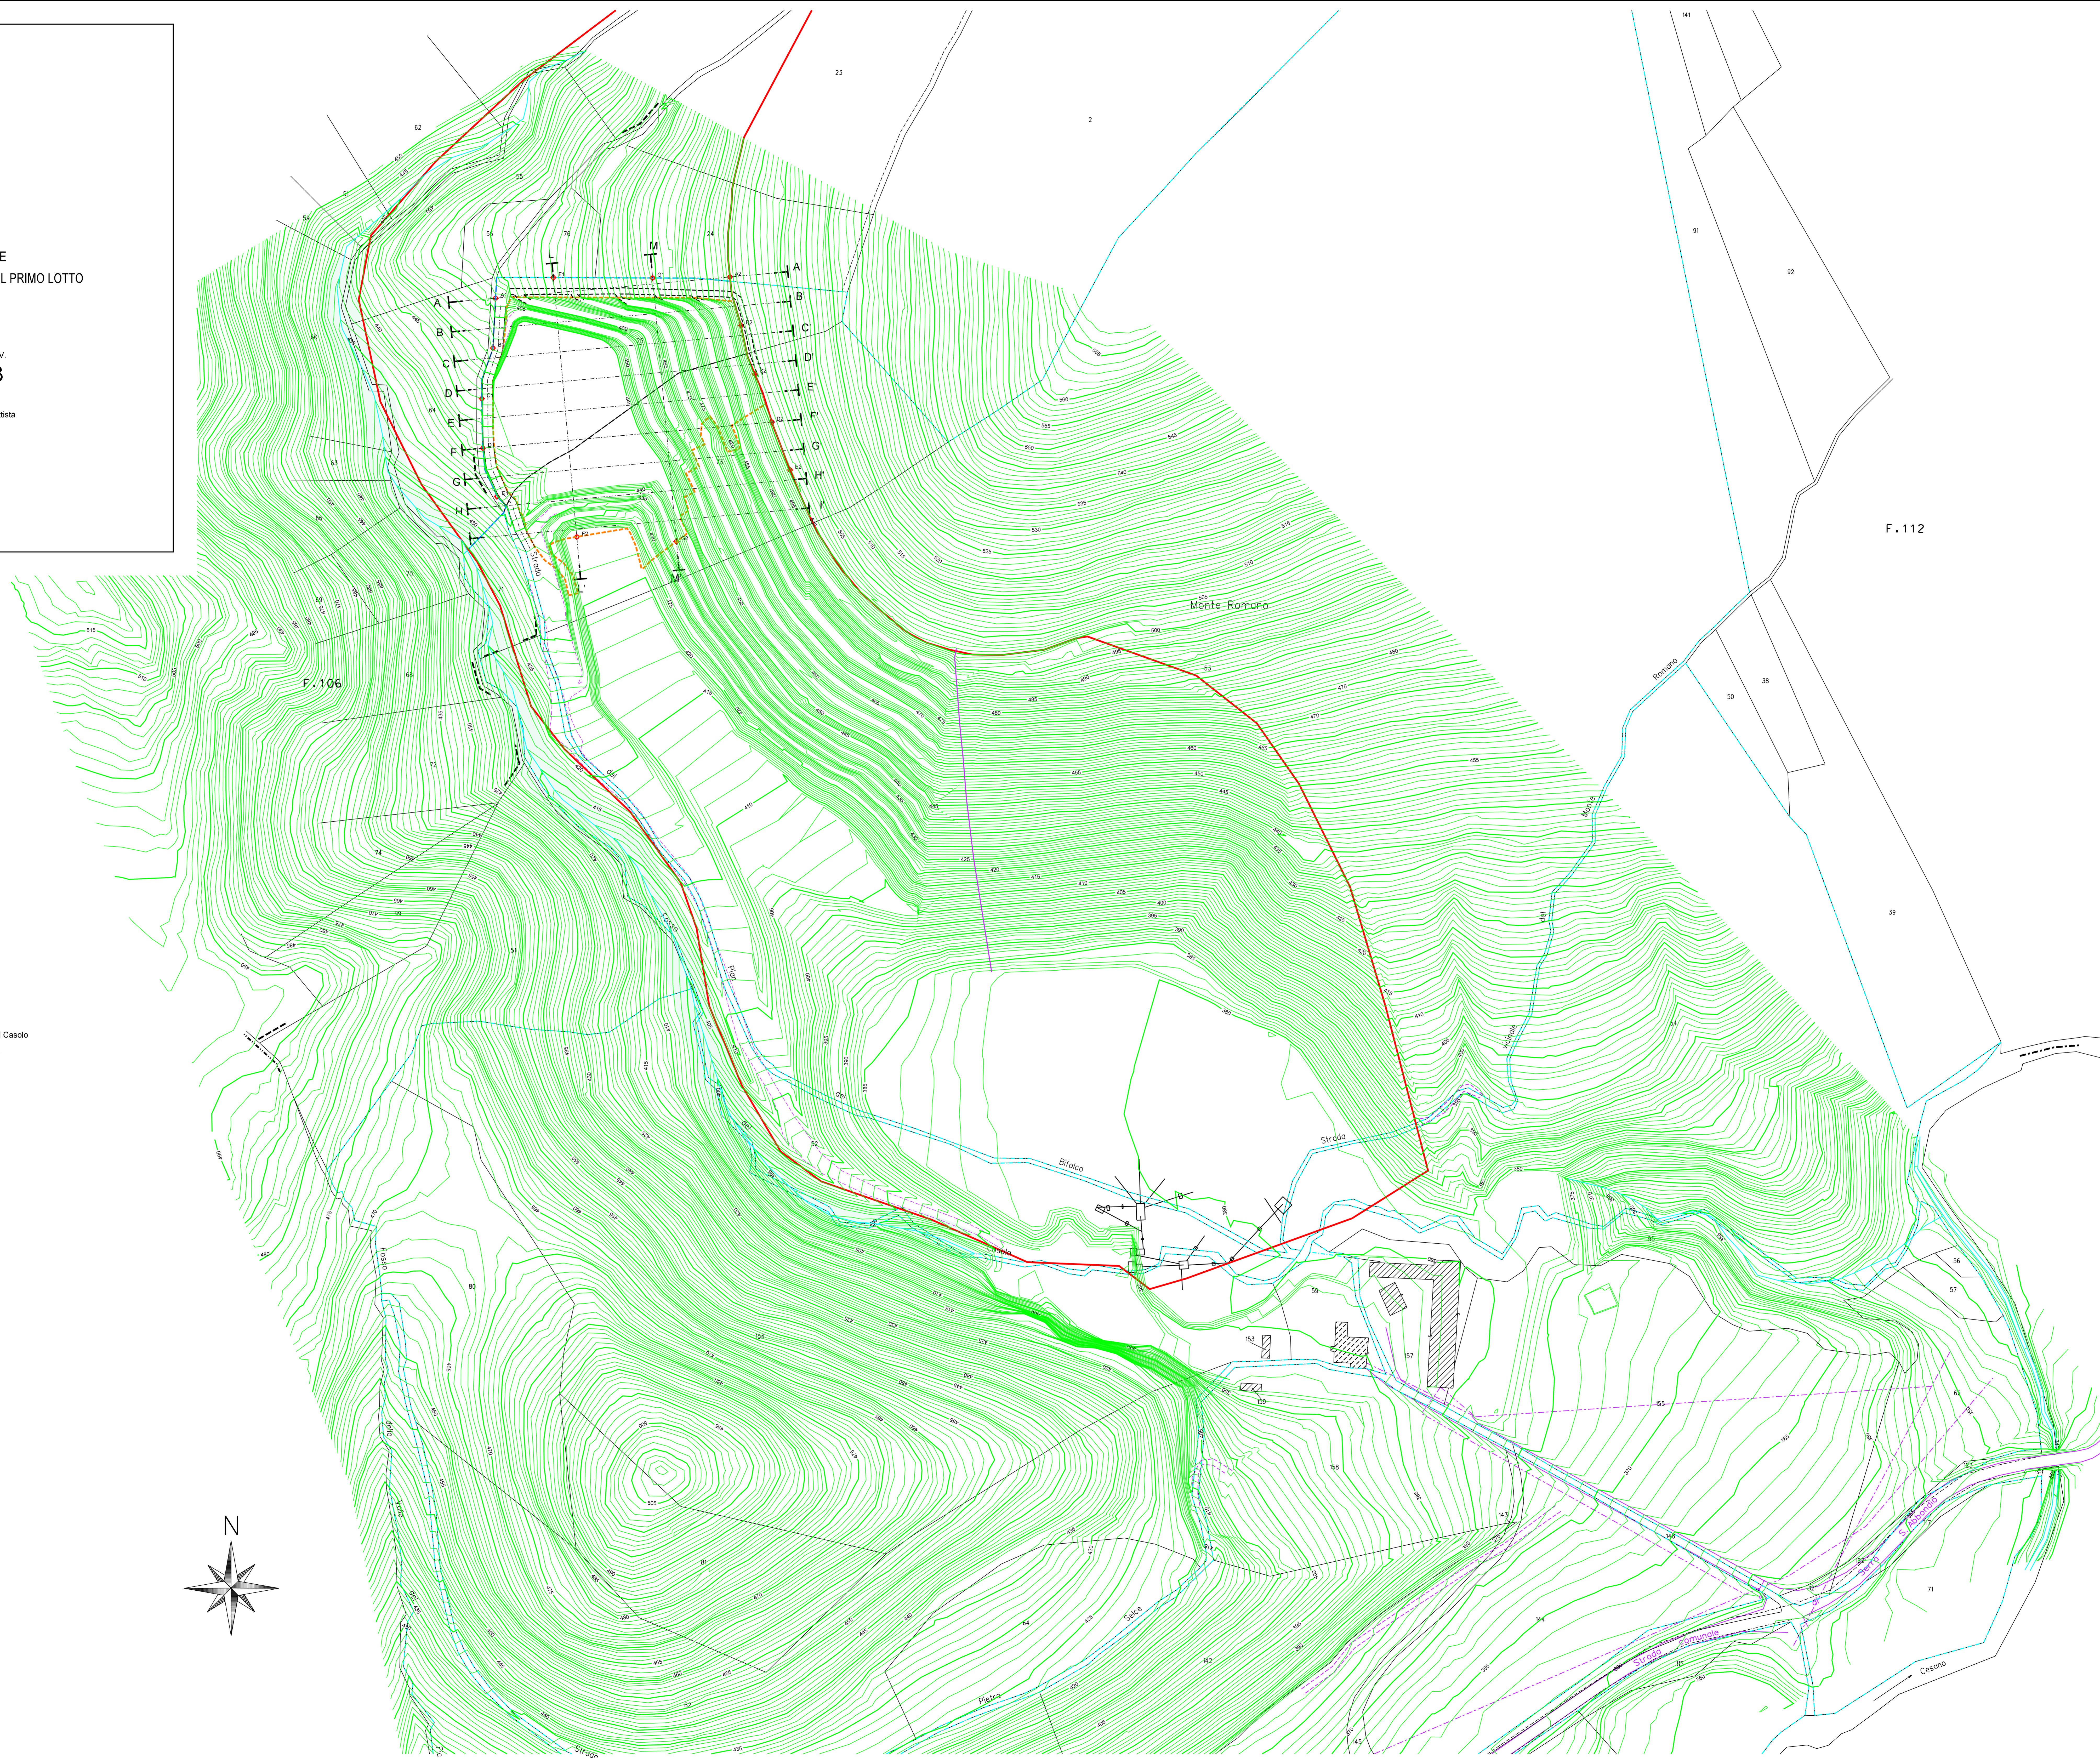

Cava
CASOLO
Comune di
PERGOLA (PU)

PROGETTO DI COLTIVAZIONE
SITUAZIONE AL TERMINE DEL PRIMO LOTTO
PLANIMETRIA

SCALA : 1/1000
DATA : APRILE 2015

TAV.
3

Titolare Progettista

- LEGENDA
- Limite P.P.A.E.
 - Area nuova autorizzazione
 - Limite di proprietà
 - Ambito di tutela del Fosso del Casolo
 - Area di scavo progetto nuovo
 - Area autorizzata vigente

F. 112